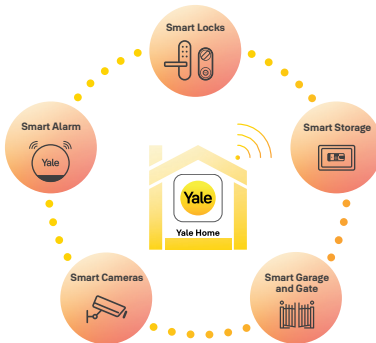

*Requiere una alarma inteligente de Yale y una cerradura Linus® Smart Lock L2. Al llegar a casa la alarma pondrá la cámara en modo privacidad.

Especificaciones

Funciones de la cámara	<ul style="list-style-type: none">• 1080p Full HD• Digital Pan & Zoom (hasta x8)• Visión nocturna en color (6m)• Rango Dinámico Amplio (WDR)
Ángulo de visión	110°
Comunicación	Wi-Fi 2.4 GHz
Funciones de audio	Audio bidireccional con micrófono y altavoz Audio full dúplex, cancelación de eco y códec de audio AAC
Funciones inteligentes	<ul style="list-style-type: none">• Detección de movimiento• Detección de zona• Zona de privacidad• Detección humana• Detección de mascotas*
Opciones de almacenamiento de vídeo	<ul style="list-style-type: none">• Almacenamiento integrado en memoria flash• 30 días de grabación en la nube*
Dimensiones del producto (H x W x D)	70 mm x 70 mm x 115 mm (sin placa de montaje)
Peso del producto	106 g
Alimentación	Alimentación mediante cable USB-C y adaptador de corriente (incluido)
Número de modelo	SV-IC-1A-V1

*Disponible con plan de suscripción; consulta la disponibilidad en tu país en el sitio Web de Yale.

Smart together

Se integra con tus asistentes de voz favoritos.

Se conecta con:

Conecta otros productos del ecosistema de seguridad inteligente de Yale para ampliar tus posibilidades. Para más información visita nuestro sitio Web.

Cómo funciona:

Descárgate nuestra app gratuita Yale Home en iOS y Android.

Yale Home

Apple, the Apple logo and iPhone are trademarks of Apple Inc., registered in the U.S. and other countries and regions. App Store is a service mark of Apple Inc. Google, Android, and Google Play are trademarks of Google LLC. Google Assistant is not available in certain languages and countries. Amazon, Alexa and all related logos are trademarks of Amazon.com, Inc. or its affiliates. For information on Amazon Alexa skills and country compatibility please refer to Amazon's website.