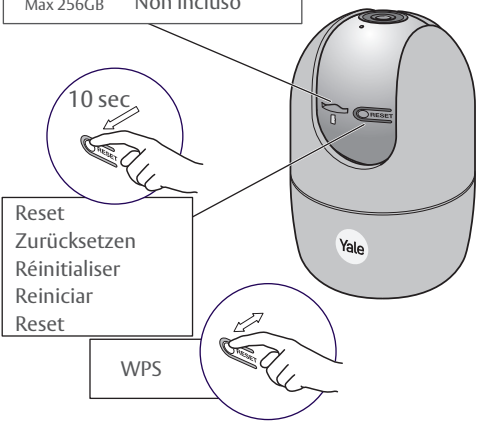

Not included
Nicht enthalten
Non inclus
Non incluse
Non incluso
Max 256GB