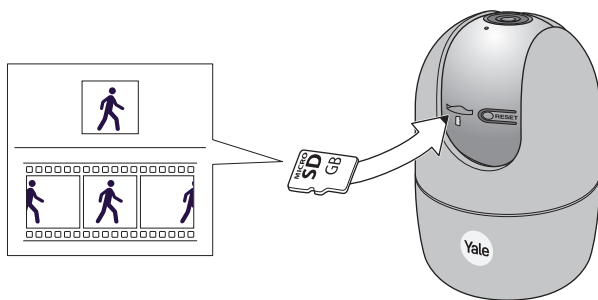

1

Yale View app

2

Create Account

Account erstellen
Créer un compte
Crear una cuenta
Crea un account

3

4 App

①

②

③

④

⑤

i

(GB) Declaration of Conformity - (DE) EU Konformitätserklärung / (FR) Declaration UE de Conformité / (ES) Declaración UE de conformidad / (IT) Dichiarazione UE di Conformità

GB: Hereby, ASSA ABLOY Opening Solutions Poland S.A., Ul. Magazynowa 4, 64-100 Leszno, Poland declares that the radio equipment type Yale Indoor Wi-Fi Camera Pan & Tilt SV-DPFX_B / SV-DPFX_B_EU is in compliance with Directive 2014/53/EU. The full text of the EU declaration of conformity is available at the following internet address: www.yalehome.com/doc

DE: Hiermit erklärt ASSA ABLOY Opening Solutions Poland S.A., Ul. Magazynowa 4, 64-100 Leszno, Polen, dass der Funkanlagentyp Yale WLAN-Innenkamera mit Schwenk- und Neigefunktion SV-DPFX_B / SV-DPFX_B_EU der Richtlinie 2014/53/EU entspricht. Der vollständige Text der EUKonformitätserklärung ist unter der folgenden Internetadresse Verfügbar: www.yalehome.com/doc