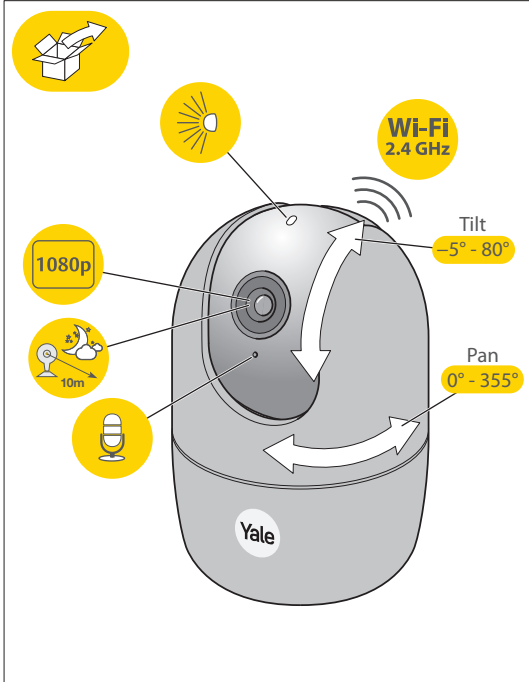

(GB) Inside the box / (DE) In der Box / (FR) Dans la boîte / (ES) Contenido del embalaje / (IT) Contenuto della confezione