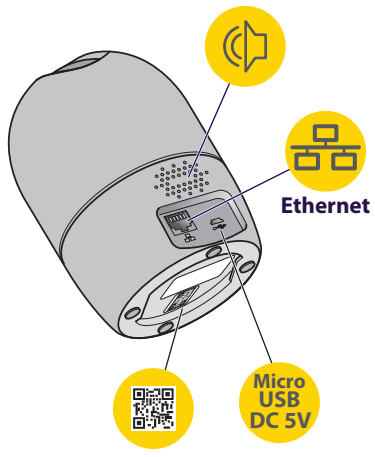

Not included
Nicht enthalten
Non inclus
Non incluse
Non incluso
Max 256GB