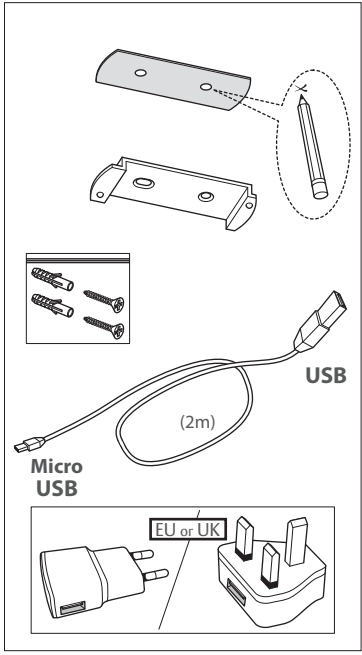

(GB) Inside the box / (DE) In der Box / (FR) Dans la boîte / (ES) Contenido del embalaje / (IT) Contenuto della confezione