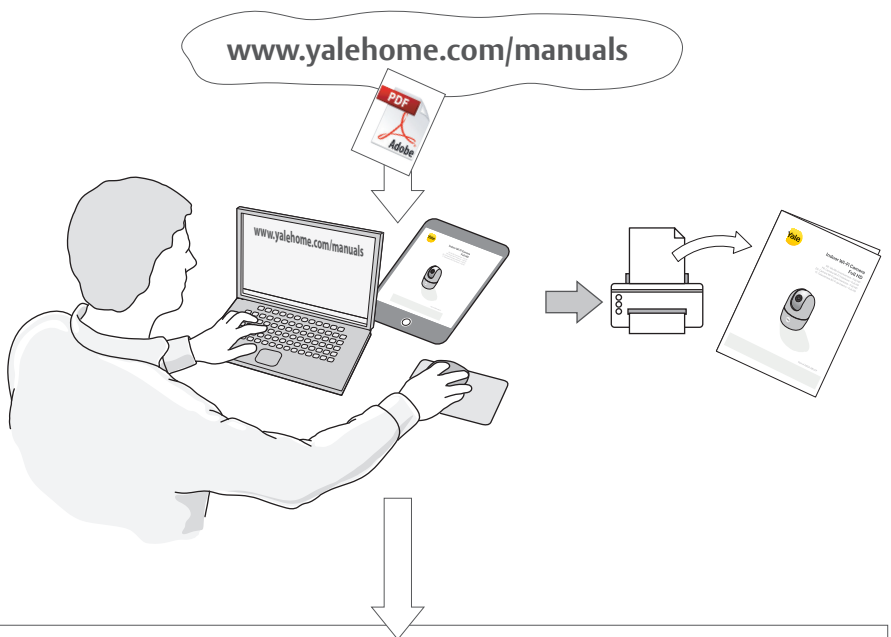

(GB) Download manual / (DE) Handbuch herunterladen / (FR) Téléchargez le manuel /
(ES) Descargar manual / (IT) Scarica il manuale

(GB) Manuals available in additional languages / (DE) Handbücher in weiteren Sprachen
verfügbar / (FR) Manuels disponibles dans d'autres langues / (ES) Manuales disponibles
en idiomas adicionales / (IT) Manuali disponibili in altre lingue